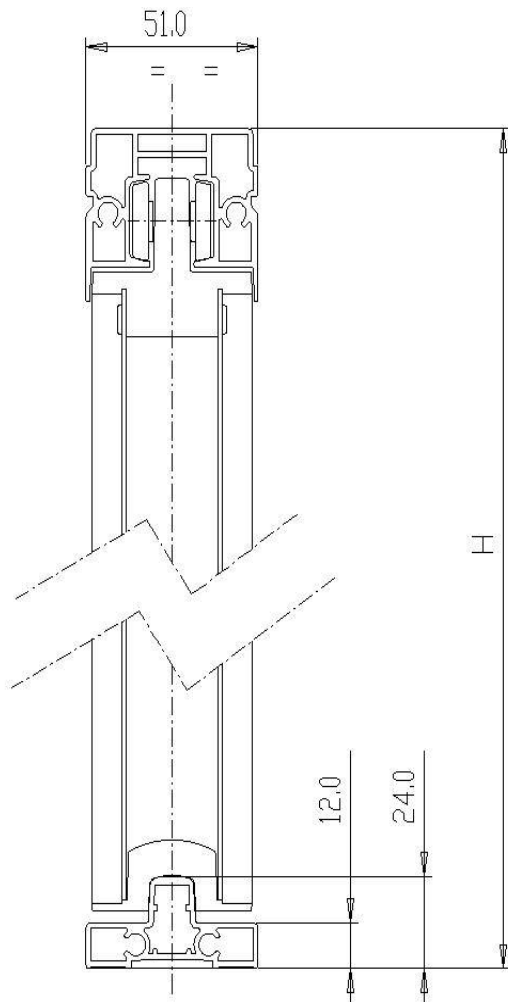

Disegni tecnici e ingombri

Inferriata Silèa sezione orizzontale

Inferriata Silèa sezione verticale

Misura del pacco dell'inferriata chiusa

LARGHEZZA		N° BARRE VERTICALI	MISURA PACCO
306	410	2	132
411	562	3	159
563	714	4	185
715	866	5	212
867	1018	6	239
1019	1170	7	265
1171	1322	8	292
1323	1474	9	319
1475	1626	10	345
1627	1778	11	372
1779	1930	12	399
1931	2082	13	425
2083	2234	14	452
2235	2386	15	479
2387	2538	16	505
2539	2690	17	532
2691	2842	18	558
2843	2994	19	585
2995	3146	20	612

Sezione inferriata Silèa Pacco Rotabile a 180°