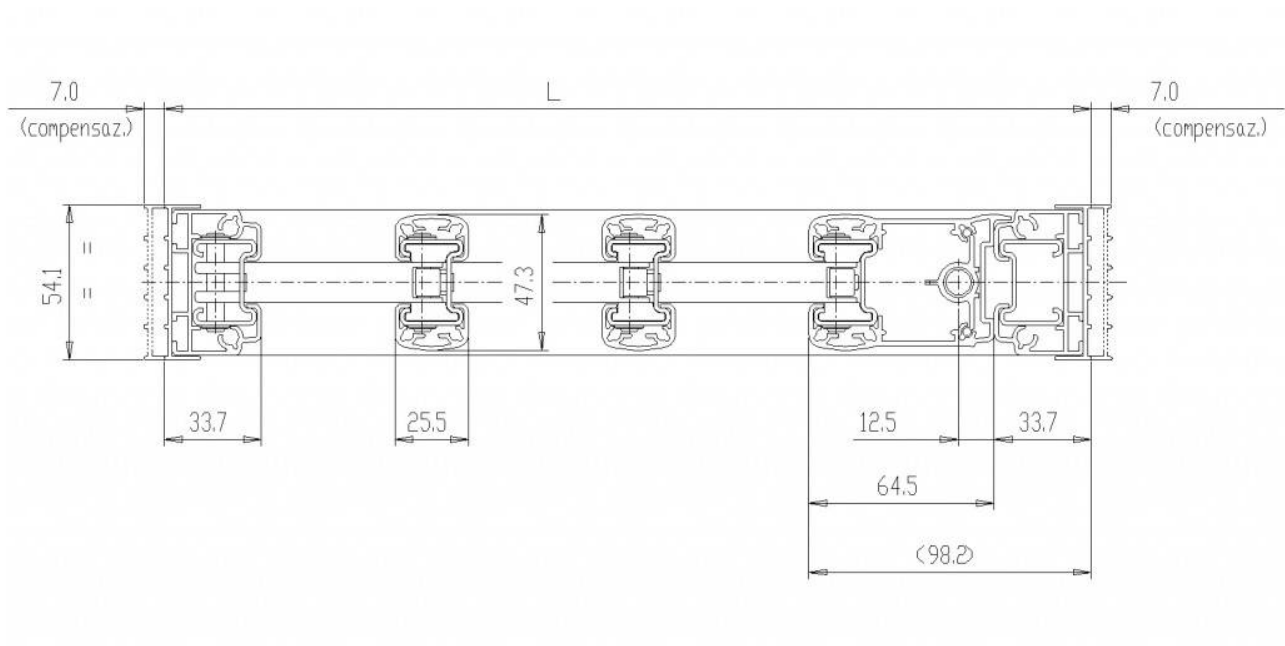

Disegni tecnici e ingombri

Inferriata Silèa sezione orizzontale

Inferriata Silèa sezione verticale

Misura del pacco dell'inferriata chiusa

LARGHEZZA		N° BARRE VERTICALI	MISURA PACCO
306	410	2	132
411	562	3	159
563	714	4	185
715	866	5	212
867	1018	6	239
1019	1170	7	265
1171	1322	8	292
1323	1474	9	319
1475	1626	10	345
1627	1778	11	372
1779	1930	12	399
1931	2082	13	425
2083	2234	14	452
2235	2386	15	479
2387	2538	16	505
2539	2690	17	532
2691	2842	18	558
2843	2994	19	585
2995	3146	20	612

Sezione inferriata Silèa Pacco Rotabile a 180°